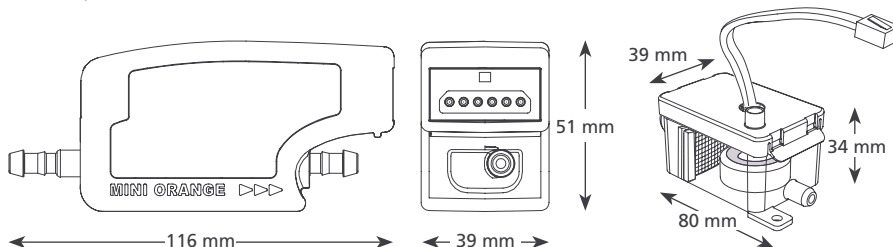

### EIGNUNG

- Bis 16 kW
- Wandgeräte, Kanalgeräte, Bodenkonvektoren, Deckenkassetten

0,25 kg†

† Nur Pumpe

SILENT+ MINI ORANGE KENNDATEN	
Max. Förderleistung	12 l/h bei 0 m Förderhöhe
Max. empf. Förderhöhe	10 m
Max. Ansaughöhe	2 m
Geräuschpegel @ 1 m	19 dB(A)
Versorgungsspannung	230 V~, 0,11 A, 16 W 50/60 Hz
Auslegung	Getaktet
Geräteklasse	II □
Max. Anschlussleistung	16 kW
Max. Wassertemperatur	40 °C / 104 °F
Druckleitung	6 mm ID
IP-Schutz	IP 21
Sicherheitsschalter	Öffnerkontakt 3,0 A
Hitzeschutz	✓
Vollständig vergossen	✓
Selbstansaugend	✓

SILENT+ MINI ORANGE BESTELLDATEN	
Bezeichnung	Artikel-Nr.
Silent+ Mini Orange	MS-950 (FP3313)

LIEFERUMFANG	
Silent+ Mini Orange-Pumpe	
• 1,5 m ansteckbares Netzkabel	
• Vibrationsdämpfer und 1 m Oranger Druckschlauch mit Anschluss	
• schwingungsdämpfende Halterung	
• Behälter	
• Behälterdeckel mit 1,5 m Sensorkabel	
• Offener Behälter	
• Antihebereffektventil	
• Schwimmer & Filter	
• 1,5 m Saugschlauch 6 mm ID	
• 220 mm Einlassschlauch 14 mm ID	
• 150 mm PVC-Entlüftungsschlauch 6 mm ID	
• Zulaufadapter	
• Befestigungsatz	
• Installationshandbuch	