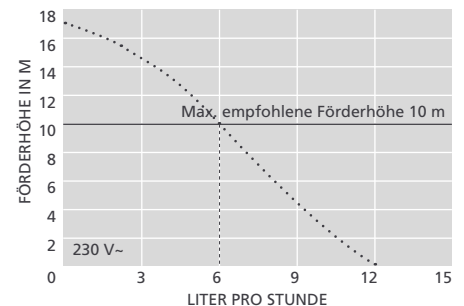

### HAUPTMERKMALE

- Die Leiseste ihrer Klasse
- Offener Behälter enthalten
- Sofort einsatzbereit
- Vormontiertes Antihebereffektventil

### EIGNUNG

- Bis 16 kW
- Wandgeräte, Kanalgeräte, Bodenkonvektoren, Deckenkassetten

0,25 kg†

† Nur Pumpe

SILENT+ MINI ORANGE KENNDATEN	
Max. Förderleistung	12 l/h bei 0 m Förderhöhe
Max. empf. Förderhöhe	10 m
Max. Ansaughöhe	2 m
Geräuschpegel @ 1 m	19 dB(A)
Versorgungsspannung	230 V~, 0,11 A, 16 W 50/60 Hz
Auslegung	Getaktet
Geräteklasse	II □
Max. Anschlussleistung	16 kW
Max. Wassertemperatur	40 °C / 104 °F
Druckleitung	6 mm ID
IP-Schutz	IP 21
Sicherheitsschalter	Öffnerkontakt 3,0 A
Hitzeschutz	✓
Vollständig vergossen	✓
Selbstansaugend	✓